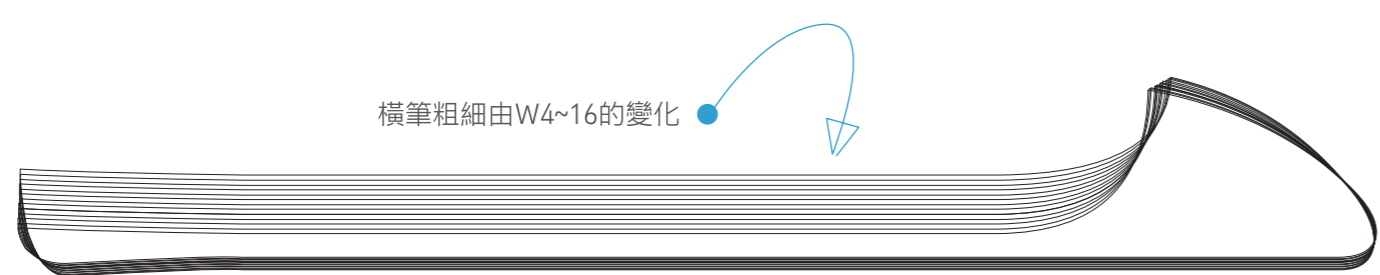

文鼎書苑宋

古典人文 新詮釋

流

情忘我今

橫筆的筆寬可與筆畫特徵(terminal element)做連動變化，在電子閱讀時，依不同解析度螢幕智慧調整，呈現最佳顯示字型。

W4 文字傳情之美
 W7 文字傳情之美
 W10 文字傳情之美
 W13 文字傳情之美
 W16 文字傳情之美

L 文字傳情之美
 D 文字傳情之美
 E 文字傳情之美
 EH 文字傳情之美
 UBK 文字傳情之美

发展成果辉煌

景色温暖悠然

我国今日发明专利

東方文字傳情之美我国今日发明专利四十五年发展成果辉煌

東方文字傳情之美我国今日发明专利四十五年发展鼎科技成果辉煌颂扬大爱为社会增加温暖柳浪起伏阳光普照红鹤驱空铁道轨迹徐霞成词景色悠然令人忘返东方文字传情之美

東方文字傳情之美我国今日发明专利四十五年发展文鼎科技成果辉煌颂扬大爱为社会增加温暖柳浪起伏阳光普照红鹤驱空铁道轨迹徐霞成词景色悠然令人忘返东方文字传情之美東方文字傳情之美我国今日发明专利四十五年发展文鼎科技成果辉煌颂扬大爱为社会增加温暖柳浪起伏阳光普照红鹤驱空铁道轨迹徐霞成词景色悠然令人忘返东方文字传情之美東方文字傳情之美我国今日发明专利四十五年发展文鼎科技成果辉煌颂扬大爱为社会增加温暖柳浪起伏阳光普照红鹤驱空铁道轨迹徐霞成词景色悠然令人忘返东方文字传情之美